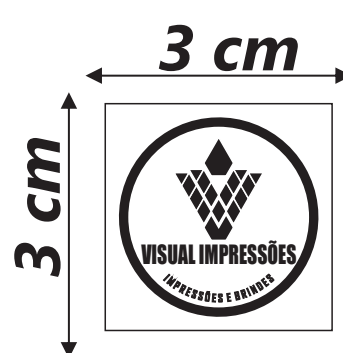

Tamanhos dos Carimbos

IMAGEM CARIMBO

IMAGEM CARIMBO

- 1CM X 2,7CM
- 1,4CM X 3,8CM
- 1,8CM X 4,7CM
- 2,3CM X 5,9CM
- CNPJ 4CM X 6CM
- 3CM X 6,9CM
- 3,7CM X 7,6CM