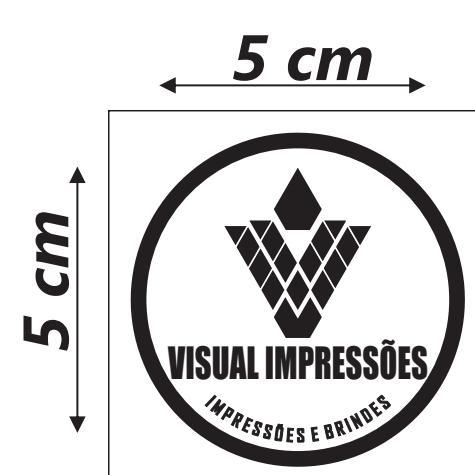

Tamanhos dos Carimbos

IMAGEM CARIMBO

IMAGEM CARIMBO

- 1CM X 2,7CM
- 1,4CM X 3,8CM
- 1,8CM X 4,7CM
- 2,3CM X 5,9CM
- CNPJ 4CM X 6CM
- 3CM X 6,9CM
- 3,7CM X 7,6CM