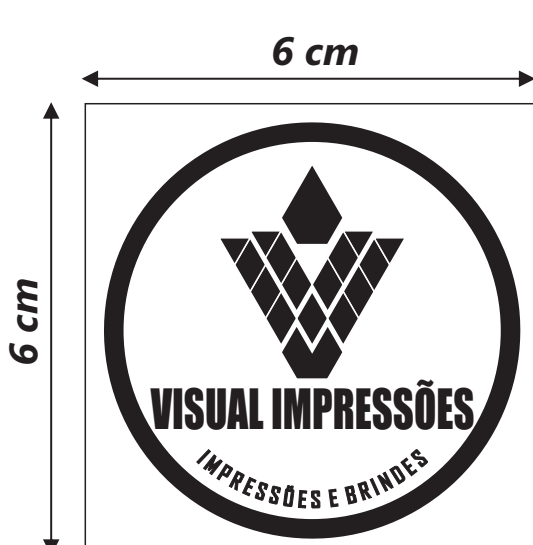

Tamanhos dos Carimbos

IMAGEM CARIMBO

IMAGEM CARIMBO

- 1CM X 2,7CM
- 1,4CM X 3,8CM
- 1,8CM X 4,7CM
- 2,3CM X 5,9CM
- CNPJ 4CM X 6CM
- 3CM X 6,9CM
- 3,7CM X 7,6CM