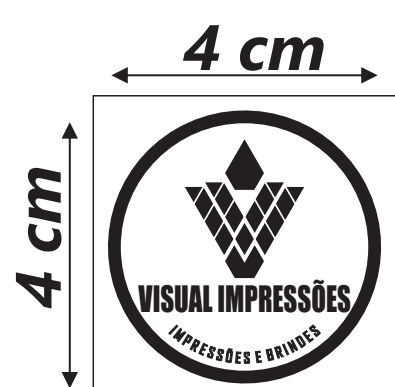

Tamanhos dos Carimbos

IMAGEM CARIMBO

IMAGEM CARIMBO

- 1CM X 2,7CM
- 1,4CM X 3,8CM
- 1,8CM X 4,7CM
- 2,3CM X 5,9CM
- CNPJ 4CM X 6CM
- 3CM X 6,9CM
- 3,7CM X 7,6CM